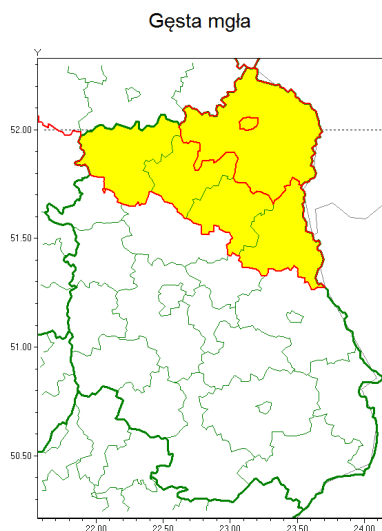

Zasięg ostrzeżenia w województwie

Ostrzeżenie meteorologiczne Nr 93

Nazwa biura	IMGW-PIB Centralne Biuro Prognoz Meteorologicznych - Wydział w Warszawie
Zjawisko/stopień zagrożenia	Gęsta mgła/ 1
Obszar	województwo lubelskie powiat bialski
Ważność	od godz. 19:00 dnia 12.11.2021 do godz. 09:00 dnia 13.11.2021
Przebieg	Prognozuje się gęste mgły, w zasięgu których widzialność będzie ograniczona miejscami do 100 m.
Prawdopodobieństwo wystąpienia zjawiska(%)	80%
Uwagi	Brak.
Dyrektor synoptyk IMGW-PIB	Kamil Walczak
Godzina i data wydania	godz. 11:39 dnia 12.11.2021
SMS	IMGW-PIB OSTRZEŻENIE: MGŁA/1 lubelskie/bialski od 19:00/12.11 do 09:00/13.11.2021 widzialność 100 m.