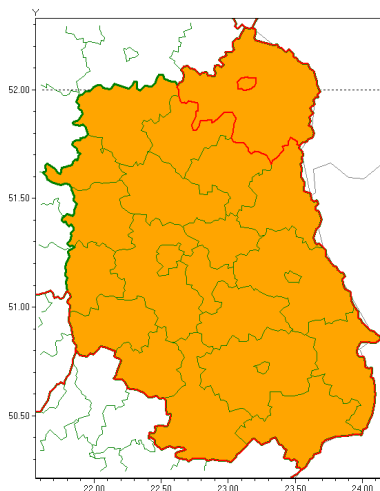

Zasięg ostrzeżenia w województwie

Burze z gradem

Ostrzeżenie meteorologiczne Nr 69

Nazwa biura	IMGW-PIB Centralne Biuro Prognoz Meteorologicznych - Wydział w Warszawie
Zjawisko/stopień zagrożenia	Burze z gradem/ 2
Obszar	województwo lubelskie powiat biały
Ważność	od godz. 14:00 dnia 15.07.2021 do godz. 08:00 dnia 16.07.2021
Przebieg	Prognozowane są burze, którym miejscami będą towarzyszyć nawalne opady deszczu do 40 mm, lokalnie do 60 mm oraz porywy wiatru do 100 km/h. Miejscami grad. Największa intensywność zjawisk będzie w nocy.
Prawdopodobieństwo wystąpienia zjawiska(%)	80%
Uwagi	Ze względu na dynamiczne warunki meteorologiczne ostrzeżenie może zostać zaktualizowane.
Dyrektor synoptyk IMGW-PIB	Kamil Walczak
Godzina i data wydania	godz. 09:52 dnia 15.07.2021
SMS	IMGW-PIB OSTRZEŻENIE: BURZE Z GRADEM/2 lubelskie/biały od 14:00/15.07 do 08:00/16.07.2021 deszcz 60 mm, grad, porywy 100 km/h.