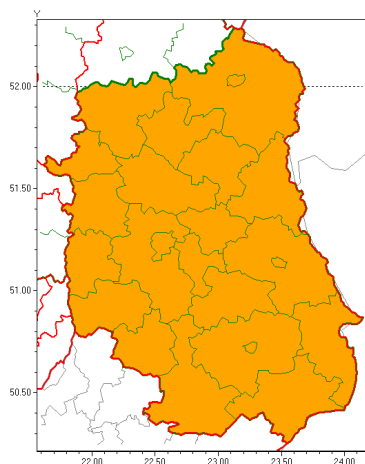

Zasięg ostrzeżeń w województwie

Burze z gradem
2021-06-24 11:54

Upał
2021-06-24 11:54

WOJEWÓDZTWO LUBELSKIE
OSTRZEŻENIA METEOROLOGICZNE ZBIORCZO NR 87
WYKAZ OBYWÓW ZUCIANYCH OSTRZEŻENIAMI
o godz. 11:54 dnia 24.06.2021

Zjawisko/Stopień zagrożenia	Upał/2 ZMIANA
Obszar (w nawiasie numer ostrzeżenia dla powiatu)	powiaty: bialski(50), Biała Podlaska(50), biłgorajski(53), Chełm(50), chełmski(50), hrubieszowski(49), janowski(52), krasnostawski(50), krańcowicki(53), lubartowski(50), lubelski(52), Lublin(51), Łęczyski(51), łukowski(50), opolski(52), parczewski(50), puławski(49), radzyński(50), rycki(50), widnicki(50), tomaszowski(50), włodawski(50), zamojski(50), Zamość (50)
Ważność	od godz. 11:54 dnia 24.06.2021 do godz. 20:00 dnia 25.06.2021
Prawdopodobieństwo	90%
Przebieg	Prognozujemy się dalsze występowanie upałów. Temperatura maksymalna w dzień od 28°C do 31°C. Temperatura minimalna w nocy od 17°C do 19°C.
SMS	IMGW-PIB OSTRZEŻENIA: UPAL/2 lubelskie (wszystkie powiaty) od 11:54/24.06 do 20:00/25.06.2021 temp. maks 31 st, temp min 17-19 st. Dotyczy powiatów: wszystkie powiaty.
RSO	Woj. lubelskie (wszystkie powiaty), IMGW-PIB wydał ostrzeżenie drugiego stopnia o upałach
Uwagi	Przedłużenie ważności ostrzeżenia.
Zjawisko/Stopień zagrożenia	Burze z gradem/2