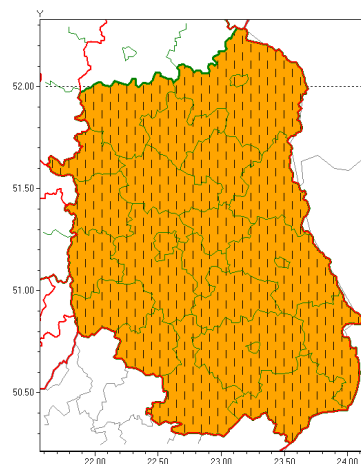

Zasięg ostrzeżeń w województwie

Burze z gradem
2021-06-24 11:54

Upał
2021-06-24 11:54

WOJEWÓDZTWO LUBELSKIE
OSTRZEŻENIA METEOROLOGICZNE ZBIORCZO NR 87
WYKAZ OBYWÓW ZUCIANYCH OSTRZEŻENIAMI
o godz. 11:54 dnia 24.06.2021

Zjawisko/Stopień zagrożenia	Upał/2 ZMIANA
Obszar (w nawiasie numer ostrzeżenia dla powiatu)	powiaty: bialski(50), Biała Podlaska(50), biłgorajski(53), Chełm(50), chełmski(50), hrubieszowski(49), janowski(52), krasnostawski(50), krańcowicki(53), lubartowski(50), lubelski(52), Lublin(51), Łęczyski(51), łukowski(50), opolski(52), parczewski(50), puławski(49), radzyński(50), rycki(50), widnicki(50), tomaszowski(50), włodawski(50), zamojski(50), Zamość (50)
Ważność	od godz. 11:54 dnia 24.06.2021 do godz. 20:00 dnia 25.06.2021
Prawdopodobieństwo	90%
Przebieg	Prognozujemy się dalsze występowanie upałów. Temperatura maksymalna w dzień od 28°C do 31°C. Temperatura minimalna w nocy od 17°C do 19°C.
SMS	IMGW-PIB OSTRZEŻENIA: UPAL/2 lubelskie (wszystkie powiaty) od 11:54/24.06 do 20:00/25.06.2021 temp. maks 31 st, temp min 17-19 st. Dotyczy powiatów: wszystkie powiaty.
RSO	Woj. lubelskie (wszystkie powiaty), IMGW-PIB wydał ostrzeżenie drugiego stopnia o upałach
Uwagi	Przedłużenie ważności ostrzeżenia.
Zjawisko/Stopień zagrożenia	Burze z gradem/2