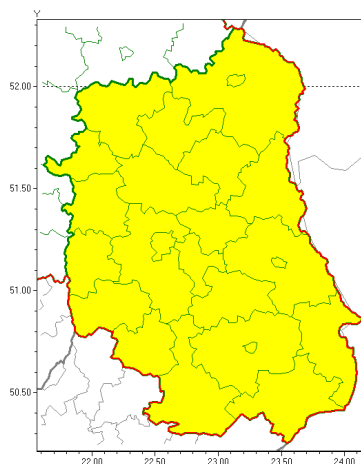

Zasięg ostrzeżeń w województwie

Burze z gradem
2020-10-05 08:46

WOJEWÓDZTWO LUBELSKIE
OSTRZEŻENIA METEOROLOGICZNE ZBIORCZO NR 152
WYKAZ OBOWIAZUJĄCYCH OSTRZEŻEŃ
o godz. 08:46 dnia 05.10.2020

Zjawisko/Stopień zagrożenia	Burze z gradem/1
Obszar (w nawiasie numer ostrzeżenia dla powiatu)	powiaty: bialski(87), Biała Podlaska(87), biłgorajski(95), Chełm(94), chełmski(94), hrubieszowski(94), janowski(91), krasnostawski(94), krańcowy(87), lubartowski(85), lubelski(88), Lublin(88), Łęczyski(89), łukowski(85), opolski(86), parczewski(84), puławski(86), radzyński(85), rycki(86), widnicki(87), tomaszowski(94), włodawski(89), zamojski(94), Zamość (94)
Ważność	od godz. 14:00 dnia 05.10.2020 do godz. 22:00 dnia 05.10.2020
Prawdopodobieństwo	80%
Przebieg	Prognozuje się wystąpienie burz z opadami deszczu od 15 mm do 20 mm oraz porywami wiatru do 90 km/h. Miejscami grad.
SMS	IMGW-PIB OSTRZEŻENIA: BURZE Z GRADEM/1 lubelskie (wszystkie powiaty) od 14:00/05.10 do 22:00/05.10.2020 deszcz 20 mm, porywy 90 km/h, grad. Dotyczy powiatów: wszystkie powiaty.
RSO	Woj. lubelskie (wszystkie powiaty), IMGW-PIB wydał ostrzeżenie pierwszego stopnia o burzach z gradem
Uwagi	Z uwagi na dynamiczną sytuację pogody stopień ostrzeżenia może zostać podniesiony.
Dyrektor synoptyk IMGW-PIB	Ilona Bazyluk