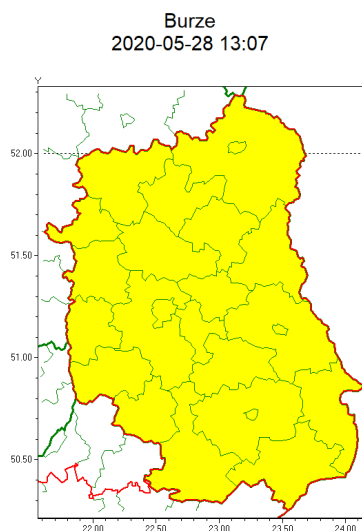

Zasięg ostrzeżeń w województwie

WOJEWÓDZTWO LUBELSKIE
OSTRZEŻENIA METEOROLOGICZNE ZBIORCZO NR 61
WYKAZ OBYWÓW ZUJACYCH OSTRZEŻENIE
o godz. 13:07 dnia 28.05.2020

Zjawisko/Stopień zagrożenia	Burze/1
Obszar (w nawiasie numer ostrzeżenia dla powiatu)	powiaty: bialski(42), Biała Podlaska(42), biłgorajski(46), Chełm(45), chełmski(45), hrubieszowski(46), janowski(44), krasnostawski(45), krańcicki(38), lubartowski(40), lubelski(39), Lublin(39), Łęczyski(41), łukowski(40), opolski(36), parczewski(40), puławski(39), radzyński(40), rycki(40), widnicki(39), tomaszowski(46), włodawski(42), zamojski(46), Zamość (46)
Ważność	od godz. 13:10 dnia 28.05.2020 do godz. 22:00 dnia 28.05.2020
Prawdopodobieństwo	90%
Przebieg	Prognozuje się wystąpienie burz z opadami deszczu miejscami do 25 mm oraz porywami wiatru do 70 km/h.
SMS	IMGW-PIB OSTRZEŻENIA: BURZE/1 lubelskie (wszystkie powiaty) od 13:10/28.05 do 22:00/28.05.2020 deszcz 25 mm, porywy 70 km/h. Dotyczy powiatów: wszystkie powiaty.
RSO	Woj. lubelskie (wszystkie powiaty), IMGW-PIB wydał ostrzeżenie pierwszego stopnia o burzach
Uwagi	Brak.
Dyrektor synoptyk IMGW-PIB	Michał Mercik