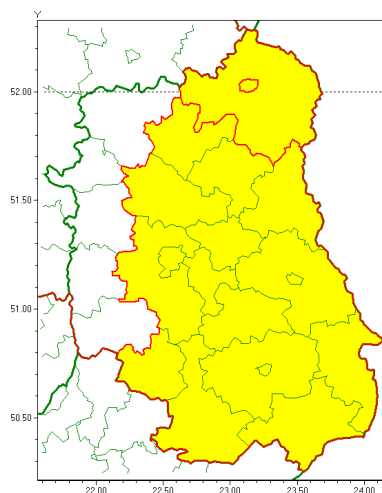

email: meteo.warszawa@imgw.pl

www: www.imgw.pl

Zasięg ostrzeżenia w województwie

Burze z gradem

Ostrzeżenie meteorologiczne Nr 74

Nazwa biura	IMGW-PIB Centralne Biuro Prognoz Meteorologicznych w Warszawie
Zjawisko/stopień zagrożenia	Burze z gradem/ 1
Obszar	województwo lubelskie powiat biały
Ważność	od godz. 23:00 dnia 28.07.2020 do godz. 20:00 dnia 29.07.2020
Przebieg	Prognozuje się wystąpienie burz z opadami deszczu miejscami od 20 mm do 30 mm, lokalnie na południu do 40 mm oraz porywami wiatru do 90 km/h. Miejscami grad.
Prawdopodobieństwo wystąpienia zjawiska(%)	80%
Uwagi	Brak.
Dyrektor synoptyk IMGW-PIB	Michał Pilecki
Godzina i data wydania	godz. 13:40 dnia 28.07.2020
SMS	IMGW-PIB OSTRZEŻENIE: BURZE Z GRADEM/1 lubelskie/biały od 23:00/28.07 do 20:00/29.07.2020 deszcz 40 mm, porywy 90 km/h.