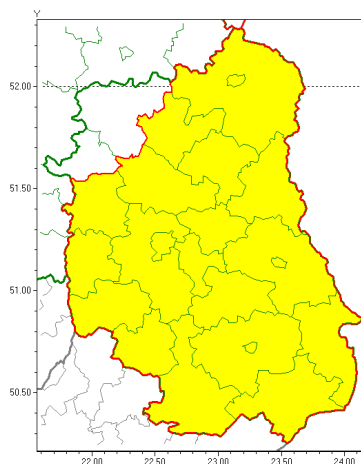

Zasięg ostrzeżeń w województwie

Burze z gradem
2020-07-27 07:23

WOJEWÓDZTWO LUBELSKIE
OSTRZEŻENIA METEOROLOGICZNE ZBIORCZO NR 125
WYKAZ OBOWIĄZUJĄCYCH OSTRZEŻEŃ
o godz. 07:23 dnia 27.07.2020

Zjawisko/Stopień zagrożenia	Burze z gradem/1
Obszar (w nawiasie numer ostrzeżenia dla powiatu)	powiaty: bialski(73), Biała Podlaska(73), biłgorajski(81), Chełm(79), chełmski(79), hrubieszowski(80), janowski(77), krasnostawski(79), krańcicki(70), lubartowski(71), lubelski(71), Lublin(71), Łęczyski(73), opolski(67), parczewski(70), puławski(70), radzyński(71), widnicki(71), tomaszowski(80), włodawski(73), zamojski(80), Zamość (80)
Ważność	od godz. 13:00 dnia 27.07.2020 do godz. 19:30 dnia 27.07.2020
Prawdopodobieństwo	80%
Przebieg	Prognozuje się wystąpienie burz z opadami deszczu miejscami od 20 mm do 35 mm oraz porywami wiatru do 75 km/h. Miejscami grad.
SMS	IMGW-PIB OSTRZEŻEGA: BURZE Z GRADEM/1 lubelskie (22 powiatów) od 13:00/27.07 do 19:30/27.07.2020 deszcz 35 mm, porywy 75 km/h, grad. Dotyczy powiatów: bialski, Biała Podlaska, biłgorajski, Chełm, chełmski, hrubieszowski, janowski, krasnostawski, krańcicki, lubartowski, lubelski, Lublin, Łęczyski, opolski, parczewski, puławski, radzyński, widnicki, tomaszowski, włodawski, zamojski i Zamość.
RSO	Woj. lubelskie (22 powiatów), IMGW-PIB wydał ostrzeżenie pierwszego stopnia o burzach z gradem
Uwagi	Brak.
Dyrektor synoptyk IMGW-PIB	Ilona Bazyluk