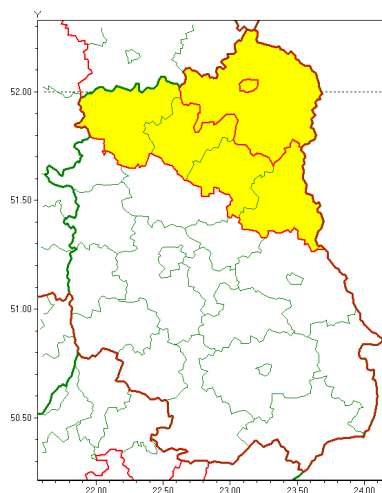

email: meteo.warszawa@imgw.pl

www: www.imgw.pl

Zasięg ostrzeżenia w województwie

Oblodzenie

Ostrzeżenie meteorologiczne Nr 6

Nazwa biura	IMGW-PIB Centralne Biuro Prognoz Meteorologicznych w Warszawie
Zjawisko/stopień zagrożenia	Oblodzenie/ 1
Obszar	województwo lubelskie powiat biały
Ważność	od godz. 23:00 dnia 04.02.2020 do godz. 10:00 dnia 05.02.2020
Przebieg	Prognozuje się zamarzanie mokrej nawierzchni dróg i chodników po opadach deszczu ze śniegiem i mokrego śniegu. Temperatura minimalna od -4°C do -2°C, temperatura minimalna gruntu od -5°C do -3°C.
Prawdopodobieństwo wystąpienia zjawiska(%)	90%
Uwagi	Brak.
Dyrektor synoptyk IMGW-PIB	Anna Woźniak
Godzina i data wydania	godz. 12:17 dnia 04.02.2020
SMS	IMGW-PIB OSTRZEŻENIE: OBLODZENIE/1 lubelskie/biały od 23:00/04.02 do 10:00/05.02.2020 temp. min. od -4st. do -2st., przy gruncie do -5st., lisko.