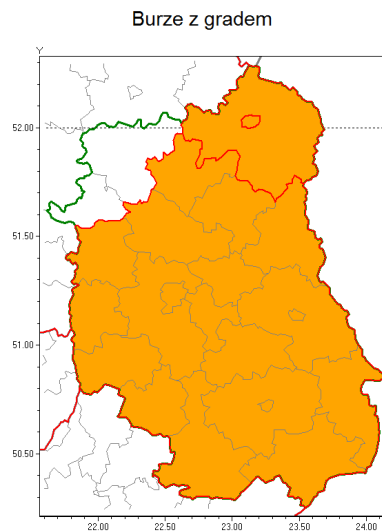

Zasięg ostrzeżenia w województwie

**Ostrzeżenie meteorologiczne Nr 34**

<b>Nazwa biura</b>	IMGW-PIB Centralne Biuro Prognoz Meteorologicznych w Warszawie
<b>Zjawisko/stopień zagrożenia</b>	Burze z gradem/ 2
<b>Obszar</b>	województwo lubelskie <b>powiat bialski</b>
<b>Ważność</b>	od godz. 13:00 dnia 28.05.2019 do godz. 21:00 dnia 28.05.2019
<b>Przebieg</b>	Prognozuje się wystąpienie burz z opadami deszczu miejscami od 30 mm do 40 mm oraz porywami wiatru do 95 km/h. Miejscami grad.
<b>Prawdopodobieństwo wystąpienia zjawiska(%)</b>	85%
<b>Uwagi</b>	Brak.
<b>Dyrektor synoptyk IMGW-PIB</b>	Anna Woźniak
<b>Godzina i data wydania</b>	godz. 07:38 dnia 28.05.2019
<b>SMS</b>	IMGW-PIB OSTRZEŻA: BURZE Z GRADEM/2 lubelskie/bialski od 13:00/28.05 do 21:00/28.05.2019 deszcz do 40 mm, porywy 95 km/h, grad.