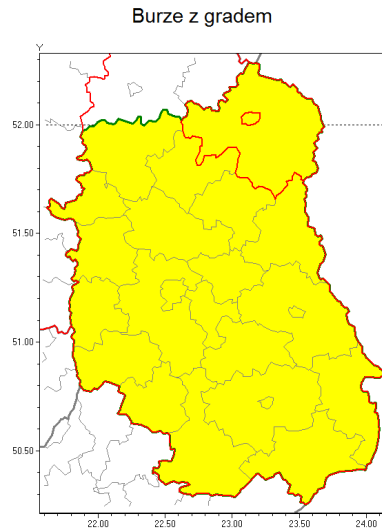

Zasięg ostrzeżenia w województwie

Ostrzeżenie meteorologiczne Nr 28

Nazwa biura	IMGW-PIB Centralne Biuro Prognoz Meteorologicznych w Warszawie
Zjawisko/stopień zagrożenia	Burze z gradem/ 1
Obszar	województwo lubelskie powiat bialski
Ważność	od godz. 13:00 dnia 17.05.2019 do godz. 22:30 dnia 17.05.2019
Przebieg	Prognozuje się wystąpienie burz z opadami deszczu miejscami od 10 mm do 20 mm, lokalnie do 25 mm oraz porywami wiatru do 65 km/h. Miejscami możliwy niewielki grad.
Prawdopodobieństwo wystąpienia zjawiska(%)	85%
Uwagi	Brak.
Dyrektor synoptyk IMGW-PIB	Michał Jaworski
Godzina i data wydania	godz. 08:33 dnia 17.05.2019
SMS	IMGW-PIB OSTRZEŻENIE: BURZE Z GRADEM/1 lubelskie/bialski od 13:00/17.05 do 22:30/17.05.2019 deszcz 25 mm, porywy 65 km/h.