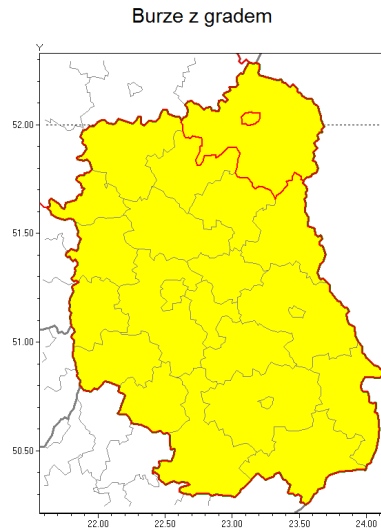

Zasięg ostrzeżenia w województwie

Ostrzeżenie meteorologiczne Nr 27

Nazwa biura	IMGW-PIB Biuro Prognoz Meteorologicznych w Krakowie
Zjawisko/stopień zagrożenia	Burze z gradem/ 1
Obszar	województwo lubelskie powiat bialski
Ważność	od godz. 13:30 dnia 16.05.2019 do godz. 23:30 dnia 16.05.2019
Przebieg	Prognozuje się wystąpienie burz z opadami deszczu miejscami od 20 mm do 30 mm, lokalnie do 40 mm oraz porywami wiatru do 70 km/h. Miejscami może liwy grad.
Prawdopodobieństwo wystąpienia zjawiska(%)	80%
Uwagi	Brak.
Dyrektor synoptyk IMGW-PIB	Monika Kaseja
Godzina i data wydania	godz. 11:33 dnia 16.05.2019
SMS	IMGW-PIB OSTRZEŻA: BURZE Z GRADEM/1 lubelskie/bialski od 13:30/16.05 do 23:30/16.05.2019 deszcz 40 mm, porywy 70 km/h.