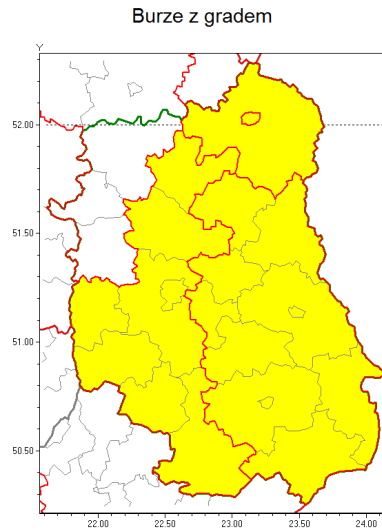

Zasięg ostrzeżenia w województwie

Ostrzeżenie meteorologiczne Nr 41

Nazwa biura	IMGW-PIB Centralne Biuro Prognoz Meteorologicznych w Warszawie
Zjawisko/stopień zagrożenia	Burze z gradem/ 1
Obszar	województwo lubelskie powiat bialski
Ważność	od godz. 09:15 dnia 14.06.2019 do godz. 24:00 dnia 14.06.2019
Przebieg	Prognozuje się wystąpienie burz z opadami deszczu miejscami od 20 mm do 30 mm, lokalnie do 40 mm oraz porywami wiatru do 80 km/h. Miejscami może liwy grad.
Prawdopodobieństwo wystąpienia zjawiska(%)	90%
Uwagi	Brak.
Dyrektor synoptyk IMGW-PIB	Mariusz Cebula
Godzina i data wydania	godz. 08:55 dnia 14.06.2019
SMS	IMGW-PIB OSTRZEŻENIE: BURZE Z GRADEM/1 lubelskie/bialski od 09:15/14.06 do 24:00/14.06.2019 deszcz 40 mm, porywy 80 km/h.