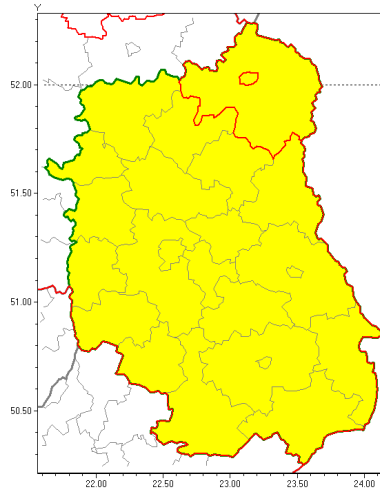

**Zasięg ostrzeżenia w województwie**

Burze z gradem

**Ostrzeżenie meteorologiczne Nr 43**

<b>Nazwa biura</b>	IMGW-PIB Biuro Prognoz Meteorologicznych we Wrocławiu
<b>Zjawisko/stopień zagrożenia</b>	Burze z gradem/ 1
<b>Obszar</b>	województwo lubelskie <b>powiat biały</b>
<b>Ważność</b>	od godz. 12:00 dnia 19.06.2019 do godz. 24:00 dnia 19.06.2019
<b>Przebieg</b>	Prognozuje się wystąpienie burz z opadami deszczu miejscami od 20 mm do 30 mm oraz porywami wiatru do 70 km/h. Miejscami opady gradu do około 2 cm.
<b>Prawdopodobieństwo wystąpienia zjawiska(%)</b>	80%
<b>Uwagi</b>	Brak.
<b>Dyrektor synoptyk IMGW-PIB</b>	Piotr Ojrzyski
<b>Godzina i data wydania</b>	godz. 09:21 dnia 19.06.2019
<b>SMS</b>	IMGW-PIB OSTRZEŻENIE: BURZE Z GRADEM/1 lubelskie/biały od 12:00/19.06 do 24:00/19.06.2019 deszcz 30 mm, porywy 70 km/h, miejscami grad.