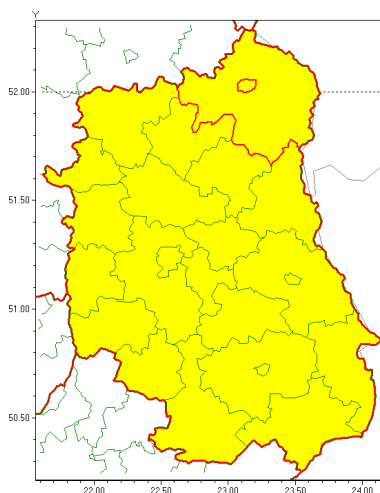

email: meteo.warszawa@imgw.pl

www: www.imgw.pl

Zasięg ostrzeżenia w województwie

Burze z gradem

Ostrzeżenie meteorologiczne Nr 68

Nazwa biura	IMGW-PIB Centralne Biuro Prognoz Meteorologicznych - Wydział w Warszawie
Zjawisko/stopień zagrożenia	Burze z gradem/ 1
Obszar	województwo lubelskie powiat bialski
Ważność	od godz. 07:30 dnia 13.07.2021 do godz. 24:00 dnia 13.07.2021
Przebieg	Prognozowane są burze, którym miejscami będą towarzyszyć opady deszczu od 20 mm do 30 mm, lokalnie do 40 mm oraz porywy wiatru do 80 km/h. Miejscami grad.
Prawdopodobieństwo wystąpienia zjawiska(%)	80%
Uwagi	Brak.
Dyrektor synoptyk IMGW-PIB	Mariusz Cebula
Godzina i data wydania	godz. 07:13 dnia 13.07.2021
SMS	IMGW-PIB OSTRZEŻENIE: BURZE Z GRADEM/1 lubelskie/bialski od 07:30/13.07 do 24:00/13.07.2021 deszcz 40 mm, grad, porywy 80 km/h.