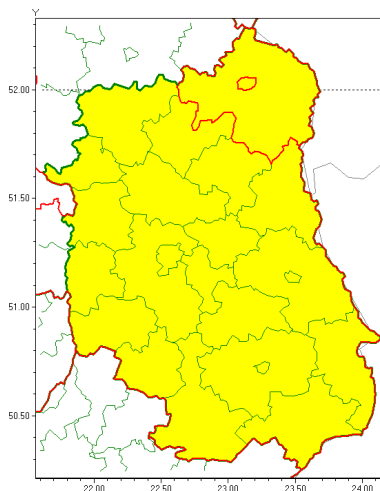

Zasięg ostrzeżenia w województwie

Burze z gradem

Ostrzeżenie meteorologiczne Nr 51

Nazwa biura	IMGW-PIB Centralne Biuro Prognoz Meteorologicznych - Wydział w Warszawie
Zjawisko/stopień zagrożenia	Burze z gradem/ 1
Obszar	województwo lubelskie powiat biały
Ważność	od godz. 15:00 dnia 22.06.2021 do godz. 06:00 dnia 23.06.2021
Przebieg	Prognozowane są burze, którym miejscami będą towarzyszyć opady deszczu do 30 mm, lokalnie do 40 mm oraz porywy wiatru do 90 km/h. Miejscami grad.
Prawdopodobieństwo wystąpienia zjawiska(%)	80%
Uwagi	Brak.
Dyrektor synoptyk IMGW-PIB	Kamil Walczak
Godzina i data wydania	godz. 11:55 dnia 22.06.2021
SMS	IMGW-PIB OSTRZEŻENIE: BURZE Z GRADEM/1 lubelskie/biały od 15:00/22.06 do 06:00/23.06.2021 deszcz 40 mm, grad, porywy 90 km/h.