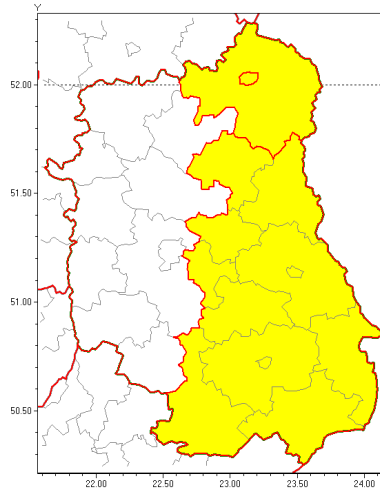

Zasięg ostrzeżenia w województwie

Burze z gradem

Ostrzeżenie meteorologiczne Nr 61

Nazwa biura	IMGW-PIB Centralne Biuro Prognoz Meteorologicznych w Warszawie
Zjawisko/stopień zagrożenia	Burze z gradem/ 1
Obszar	województwo lubelskie powiat biały
Ważność	od godz. 11:00 dnia 02.09.2019 do godz. 22:00 dnia 02.09.2019
Przebieg	Prognozuje się wystąpienie burz z opadami deszczu miejscami od 15 mm do 30 mm, lokalnie do 40 mm oraz porywami wiatru do 90 km/h. Miejscami może liwy grad.
Prawdopodobieństwo wystąpienia zjawiska(%)	80%
Uwagi	Brak.
Dyrektor synoptyk IMGW-PIB	Jakub Gawron
Godzina i data wydania	godz. 22:35 dnia 01.09.2019
SMS	IMGW-PIB OSTRZEŻENIE: BURZE Z GRADEM/1 lubelskie/biały od 11:00/02.09 do 22:00/02.09.2019 deszcz 40 mm, porywy 90 km/h.