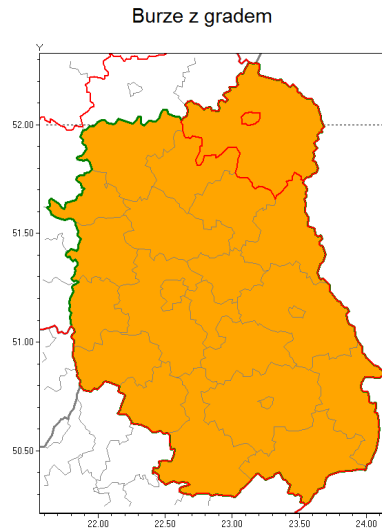

Zasięg ostrzeżenia w województwie

**Ostrzeżenie meteorologiczne Nr 55**

<b>Nazwa biura</b>	IMGW-PIB Centralne Biuro Prognoz Meteorologicznych w Warszawie
<b>Zjawisko/stopień zagrożenia</b>	Burze z gradem/ 2
<b>Obszar</b>	województwo lubelskie <b>powiat biały</b>
<b>Ważność</b>	od godz. 14:00 dnia 12.08.2019 do godz. 06:00 dnia 13.08.2019
<b>Przebieg</b>	Prognozuje się wystąpienie burz z opadami deszczu do 30 mm, lokalnie do 50 mm, oraz porywami wiatru do 100 km/h. Miejscami grad.
<b>Prawdopodobieństwo wystąpienia zjawiska(%)</b>	80%
<b>Uwagi</b>	W nocy prognozowane są także intensywne opady deszczu.
<b>Dyrektor synoptyk IMGW-PIB</b>	Kamil Walczak
<b>Godzina i data wydania</b>	godz. 08:27 dnia 12.08.2019
<b>SMS</b>	IMGW-PIB OSTRZEŻENIE: BURZE Z GRADEM/2 lubelskie/biały od 14:00/12.08 do 06:00/13.08.2019 deszcz 50 mm, porywy 100 km/h.