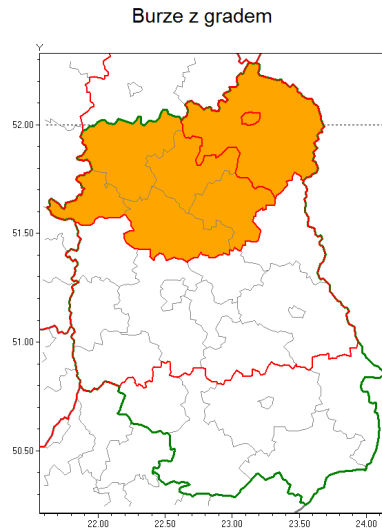

Zasięg ostrzeżenia w województwie

**Ostrzeżenie meteorologiczne Nr 57**

<b>Nazwa biura</b>	IMGW-PIB Centralne Biuro Prognoz Meteorologicznych w Warszawie
<b>Zjawisko/stopień zagrożenia</b>	Burze z gradem/ 2
<b>Obszar</b>	województwo lubelskie <b>powiat biały</b>
<b>Ważność</b>	od godz. 18:00 dnia 19.08.2019 do godz. 05:00 dnia 20.08.2019
<b>Przebieg</b>	Prognozuje się wystąpienie burz z opadami deszczu miejscami od 30 mm do 40 mm, lokalnie do 50 mm oraz porywami wiatru do 90 km/h. Miejscami grad.
<b>Prawdopodobieństwo wystąpienia zjawiska(%)</b>	80%
<b>Uwagi</b>	Brak.
<b>Dyrektor synoptyk IMGW-PIB</b>	Michał Folwarski
<b>Godzina i data wydania</b>	godz. 12:05 dnia 19.08.2019
<b>SMS</b>	IMGW-PIB OSTRZEŻENIE: BURZE Z GRADEM/2 lubelskie/biały od 18:00/19.08 do 05:00/20.08.2019 deszcz do 50 mm, porywy do 90 km/h.