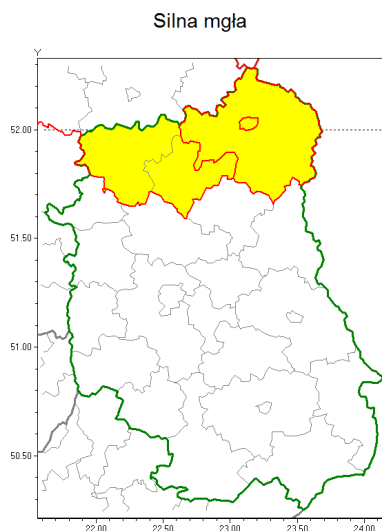

email: meteo.warszawa@imgw.pl

www: www.imgw.pl

Zasięg ostrzeżenia w województwie

Ostrzeżenie meteorologiczne Nr 67

Nazwa biura	IMGW-PIB Centralne Biuro Prognoz Meteorologicznych w Warszawie
Zjawisko/stopień zagrożenia	Silna mgła/ 1
Obszar	województwo lubelskie powiat bialski
Ważność	od godz. 22:00 dnia 23.10.2019 do godz. 09:00 dnia 24.10.2019
Przebieg	Prognozuje się gęste mgły w zasięgu których widzialność wynosi miejscami od 100 m do 200 m.
Prawdopodobieństwo wystąpienia zjawiska(%)	80%
Uwagi	Brak.
Dyrektor synoptyk IMGW-PIB	Katarzyna Cisiłowska
Godzina i data wydania	godz. 13:18 dnia 23.10.2019
SMS	IMGW-PIB OSTRZEŻENIE: MGŁA/1 lubelskie/bialski od 22:00/23.10 do 09:00/24.10.2019 widzialność 100-200 m.