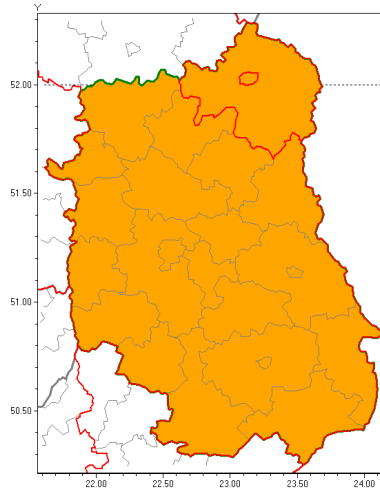

Zasięg ostrzeżenia w województwie

Burze z gradem

**Ostrzeżenie meteorologiczne Nr 30**

<b>Nazwa biura</b>	IMGW-PIB Centralne Biuro Prognoz Meteorologicznych w Warszawie
<b>Zjawisko/stopień zagrożenia</b>	Burze z gradem/ 2
<b>Obszar</b>	województwo lubelskie <b>powiat bialski</b>
<b>Ważność</b>	od godz. 13:00 dnia 20.05.2019 do godz. 21:00 dnia 20.05.2019
<b>Przebieg</b>	Prognozuje się wystąpienie burz z opadami deszczu miejscami od 30 mm do 40 mm oraz porywami wiatru do 80 km/h. Miejscami grad.
<b>Prawdopodobieństwo wystąpienia zjawiska(%)</b>	80%
<b>Uwagi</b>	Brak.
<b>Dyrektor synoptyk IMGW-PIB</b>	Kamil Walczak
<b>Godzina i data wydania</b>	godz. 07:58 dnia 20.05.2019
<b>SMS</b>	IMGW-PIB OSTRZEŻENIE: BURZE Z GRADEM/2 lubelskie/bialski od 13:00/20.05 do 21:00/20.05.2019 deszcz 30-40 mm, porywy 80 km/h.