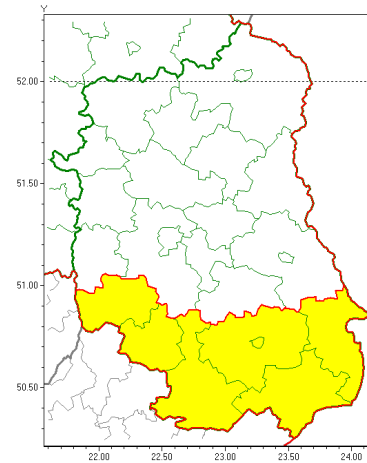

Zasięg ostrzeżeń w województwie

Burze z gradem  
2019-05-21 08:08

Intensywne opady deszczu z burzami  
2019-05-21 08:08

**WOJEWÓDZTWO LUBELSKIE**  
**OSTRZEŻENIA METEOROLOGICZNE ZBIORCZO NR 44**  
**WYKAZ OBOWIĄZUJĄCYCH OSTRZEŻEŃ**  
**o godz. 08:08 dnia 21.05.2019**

<b>Zjawisko/Stopień zagrożenia</b>	Burze z gradem/1
<b>Obszar (w nawiasie numer ostrzeżenia dla powiatu)</b>	powiaty: bialski(31), Biała Podlaska(31), Chełm(33), chełmski(33), krasnostawski(30), lubartowski(30), lubelski(31), Lublin(31), Łęczyski(30), łukowski(29), opolski(31), parczewski(30), puławski(29), radzyński(30), rycki(29), widnicki(30), włodawski(30)
<b>Ważność</b>	od godz. 11:00 dnia 21.05.2019 do godz. 21:00 dnia 21.05.2019
<b>Prawdopodobieństwo</b>	80%
<b>Przebieg</b>	Prognozuje się wystąpienie burz z opadami deszczu do 20 mm, lokalnie do 30 mm oraz porywami wiatru do 65 km/h. Miejscami grad.
<b>SMS</b>	IMGW-PIB OSTRZEŻEGA: BURZE Z GRADEM/1 lubelskie (17 powiatów) od 11:00/21.05 do 21:00/21.05.2019 deszcz 40 mm, porywy 90 km/h. Dotyczy powiatów: bialski, Biała Podlaska, Chełm, chełmski, krasnostawski, lubartowski, lubelski, Lublin, Łęczyski, łukowski, opolski, parczewski, puławski, radzyński, rycki, widnicki i włodawski.
<b>RSO</b>	Woj. lubelskie (17 powiatów), IMGW-PIB wydał ostrzeżenie pierwszego stopnia o burzach z gradem
<b>Uwagi</b>	Brak.
<b>Zjawisko/Stopień zagrożenia</b>	Intensywne opady deszczu z burzami/1
<b>Obszar (w nawiasie numer ostrzeżenia dla powiatu)</b>	powiaty: biłgorajski(29), hrubieszowski(32), janowski(29), kraśnicki(30), tomaszowski(31), zamojski(30), Zamość (30)