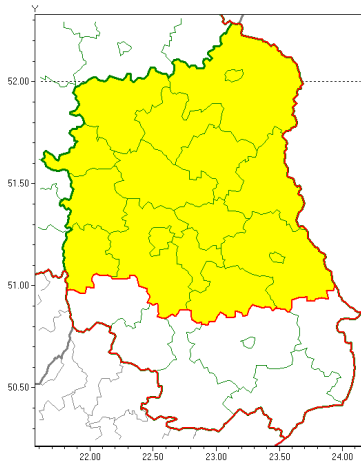

Zasięg ostrzeżeń w województwie

Burze z gradem  
2019-05-21 08:08

Intensywne opady deszczu z burzami  
2019-05-21 08:08

**WOJEWÓDZTWO LUBELSKIE**  
**OSTRZEŻENIA METEOROLOGICZNE ZBIORCZO NR 44**  
**WYKAZ OBOWIĄZUJĄCYCH OSTRZEŻEŃ**  
**o godz. 08:08 dnia 21.05.2019**

<b>Zjawisko/Stopień zagrożenia</b>	Burze z gradem/1
<b>Obszar (w nawiasie numer ostrzeżenia dla powiatu)</b>	powiaty: bialski(31), Biała Podlaska(31), Chełm(33), chełmski(33), krasnostawski(30), lubartowski(30), lubelski(31), Lublin(31), Łęczyski(30), łukowski(29), opolski(31), parczewski(30), puławski(29), radzyński(30), rycki(29), widnicki(30), włodawski(30)
<b>Ważność</b>	od godz. 11:00 dnia 21.05.2019 do godz. 21:00 dnia 21.05.2019
<b>Prawdopodobieństwo</b>	80%
<b>Przebieg</b>	Prognozuje się wystąpienie burz z opadami deszczu do 20 mm, lokalnie do 30 mm oraz porywami wiatru do 65 km/h. Miejscami grad.
<b>SMS</b>	IMGW-PIB OSTRZEŻEGA: BURZE Z GRADEM/1 lubelskie (17 powiatów) od 11:00/21.05 do 21:00/21.05.2019 deszcz 40 mm, porywy 90 km/h. Dotyczy powiatów: bialski, Biała Podlaska, Chełm, chełmski, krasnostawski, lubartowski, lubelski, Lublin, Łęczyski, łukowski, opolski, parczewski, puławski, radzyński, rycki, widnicki i włodawski.
<b>RSO</b>	Woj. lubelskie (17 powiatów), IMGW-PIB wydał ostrzeżenie pierwszego stopnia o burzach z gradem
<b>Uwagi</b>	Brak.
<b>Zjawisko/Stopień zagrożenia</b>	Intensywne opady deszczu z burzami/1
<b>Obszar (w nawiasie numer ostrzeżenia dla powiatu)</b>	powiaty: biłgorajski(29), hrubieszowski(32), janowski(29), kraśnicki(30), tomaszowski(31), zamojski(30), Zamość (30)