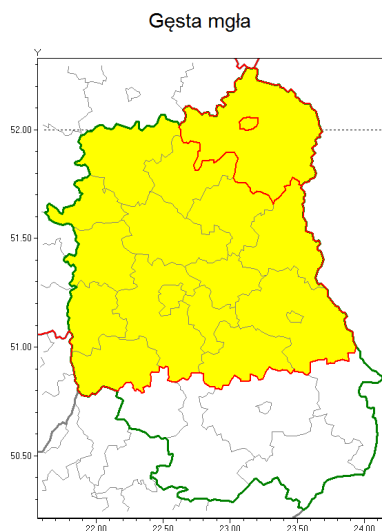

email: meteo.warszawa@imgw.pl

www: www.imgw.pl

Zasięg ostrzeżenia w województwie

Ostrzeżenie meteorologiczne Nr 74

Nazwa biura	IMGW-PIB Centralne Biuro Prognoz Meteorologicznych w Warszawie
Zjawisko/stopień zagrożenia	Gęsta mgła/ 1
Obszar	województwo lubelskie powiat bialski
Ważność	od godz. 15:00 dnia 19.12.2019 do godz. 08:00 dnia 20.12.2019
Przebieg	Prognozuje się dalsze występowanie gęstych mgieł w zasięgu których widzialność może wynosić miejscami od 100 m do 200 m.
Prawdopodobieństwo wystąpienia zjawiska(%)	80%
Uwagi	Brak.
Dyrektor synoptyk IMGW-PIB	Kamil Walczak
Godzina i data wydania	godz. 14:39 dnia 19.12.2019
SMS	IMGW-PIB OSTRZEŻENIE: MGŁA/1 lubelskie/bialski od 15:00/19.12 do 08:00/20.12.2019 widzialność 100 m.